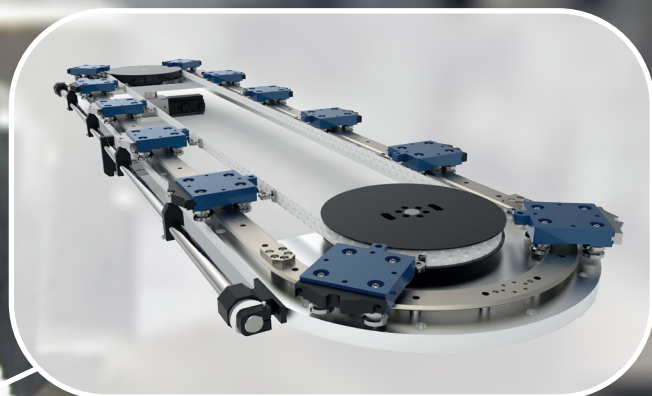

SISTEMA CIRCOLARE AXNR

SISTEMA DI GUIDA COMPLETO CON TRASMISSIONE A CINGHIA

- Rulli di guida Nadella ad **alta scorrevolezza** con **capacità di carico molto elevata**.
- Connessione con teste a snodo Durbal per una **movimentazione stabile e fluida**.
- Struttura in lega di alluminio **leggera e compatta**, stabile e semplice da montare.
- Sistema di **lubrificazione automatica** integrato a ridotta manutenzione.