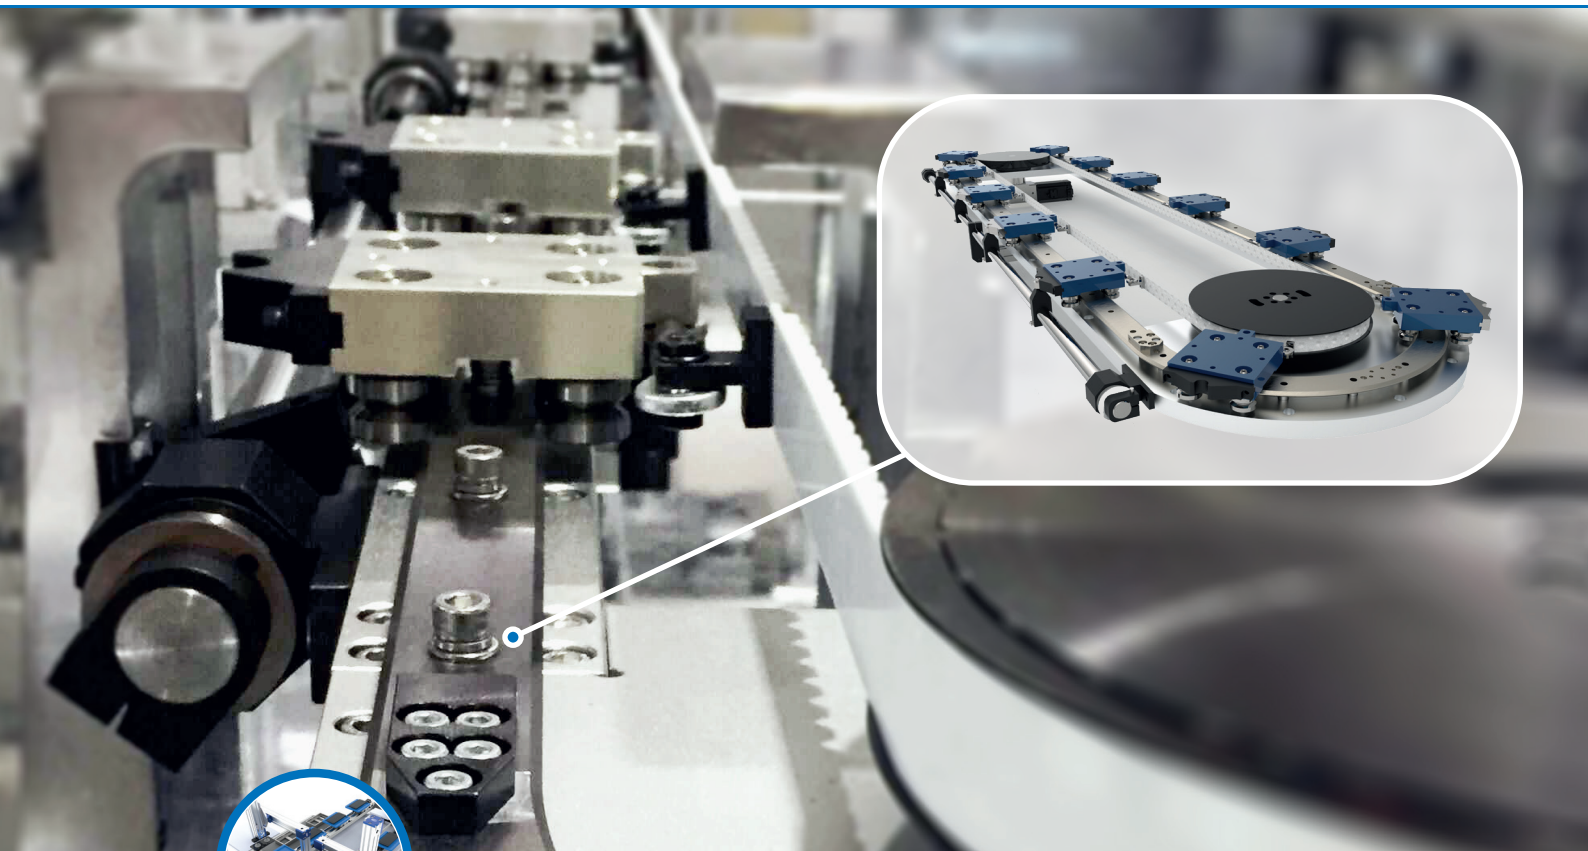

SISTEMA CIRCOLARE AXNR

SISTEMA DI GUIDA COMPLETO CON TRASMISSIONE A CINGHIA

- Rulli di guida Nadella ad **alta scorrevolezza** con **capacità di carico molto elevata**.
- Connessione con teste a snodo Durbal per una **movimentazione stabile e fluida**.
- Struttura in lega di alluminio **leggera e compatta**, stabile e semplice da montare.
- Sistema di **lubrificazione automatica** integrato a ridotta manutenzione.